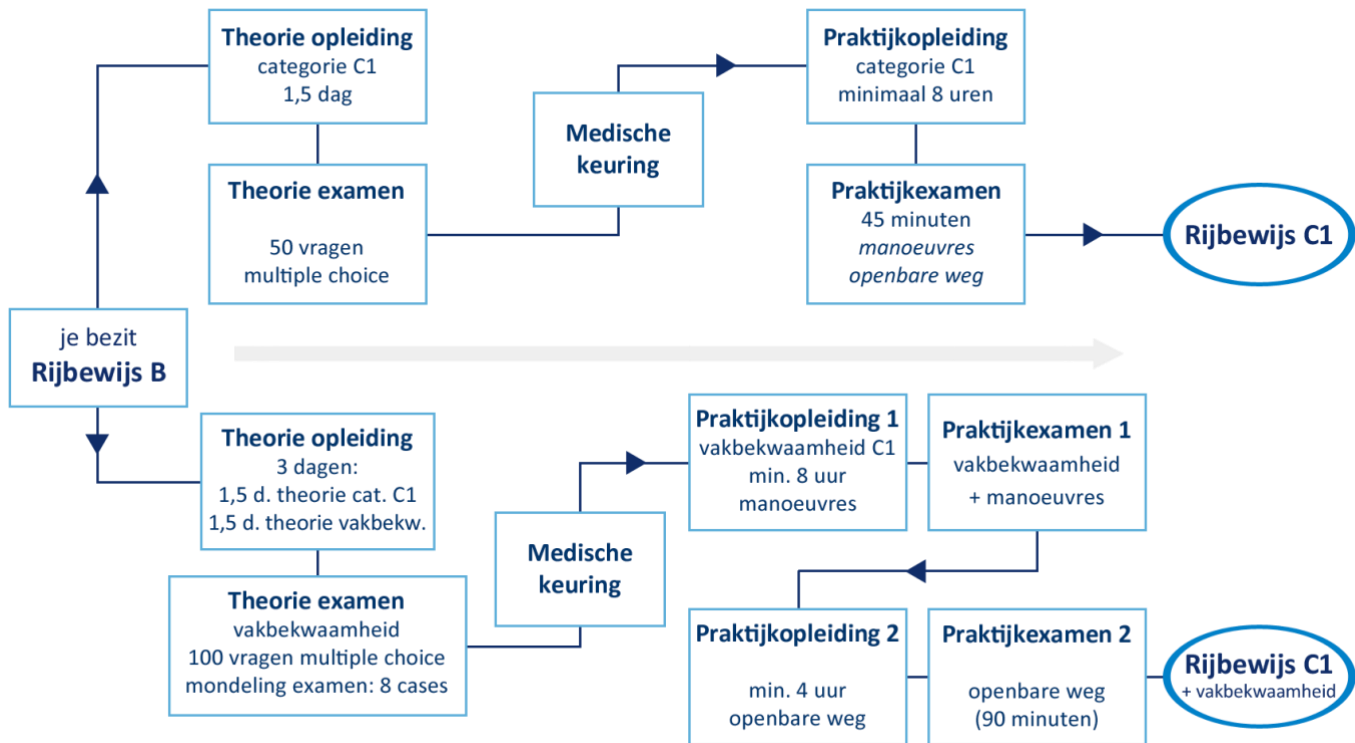

Samenaankoop Leuven (enkel voor particulieren)

- Theoriecursus wegcode C: € 180,00 i.p.v. € 202,00
- Theoriecursus wegcode + VAK: € 360,00 i.p.v. € 404,00
- 5% korting op de praktijklessen
- Geen korting op dossierkosten en retributie examencentrum

Meer informatie en inschrijving, via onze afdeling B2B:
Wingepark 7a, 3110 Rotselaar, T 016 44 08 08
rotselaar@rijschoolmercator.be

vormelek formelec

Medische keuring

Vooraleer het rijbewijs C te behalen dient u een medische keuring te ondergaan. U heeft keuze uit deze mogelijkheden: